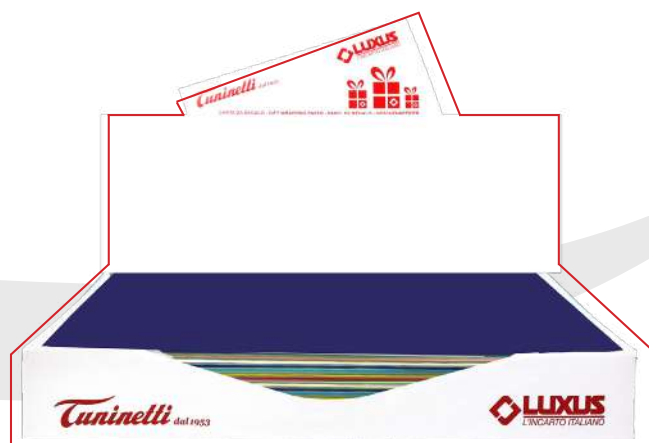

Fogli in pacchi, risme, bobinette e scatola espositore

FASCIA DISEGNI - Fascia 70 cm e 100 cm

| CODICE DISEGNO | NOME DISEGNO | FASCIA 70 cm | FASCIA 100 cm |
|----------------|------------------|--------------|---------------|
| Y0A76-65 | Velvet Arancione | SI | SI |
| Y0R76-65 | Velvet Rosso | SI | SI |
| Y0P76-65 | Velvet Viola | SI | SI |
| Y0B76-65 | Velvet Blu | SI | SI |
| Y0T76-65 | Velvet Turchese | SI | SI |
| Y0Y76-65 | Velvet Verdino | SI | SI |
| Y0L76-65 | Velvet Lilla | SI | SI |