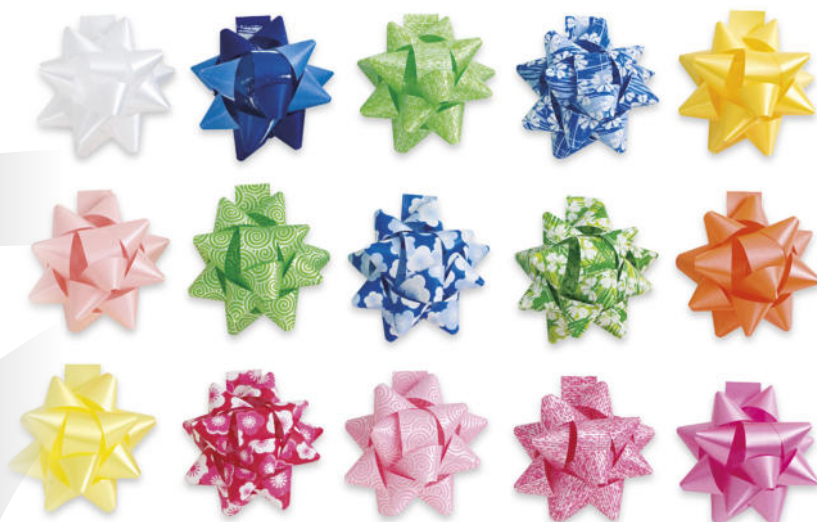

Nastri e Coccoarde

Nastri e Coccoarde

Scatole assortite
colori assortiti

CODICE / CODE	Cm - DIM. / MEASURE	CONF. / UNIT	UNITÀ VENDITA / SALE'S UNIT
70600	Blister 3 COCCARDE + Blister 4 COCCARDE	20 pz.	1 Box

CODICE / CODE	Cm - DIM. / MEASURE	CONF. / UNIT	UNITÀ VENDITA / SALE'S UNIT
70608CL	Blister n°3 Nastri STREAP mm 50	30 pz.	1 Box

Ovino

Bliester "OVINE 5 mm x 15 mt"
+ Bliester "n°1 ROCCHETTO 5 mm x 20 mt"